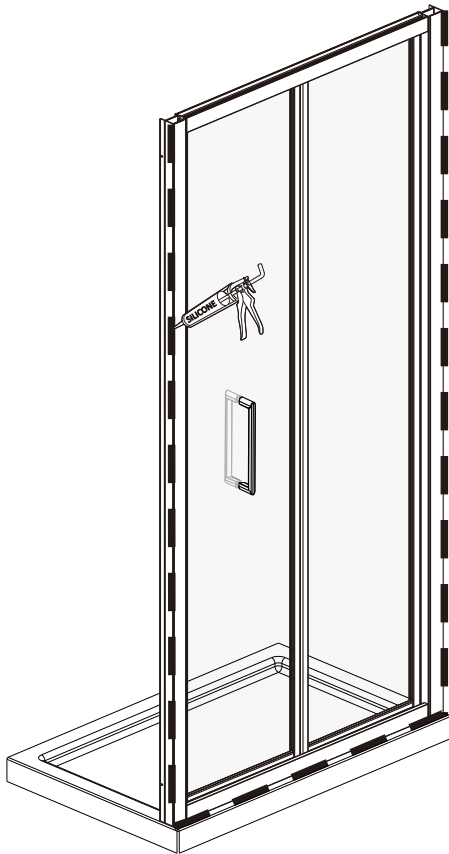

Weser 78F04
Weser 78F12

Weser 78F03
Weser 78F19
Weser 78F18
Weser 78F22

№	pcs Stück шт.	Description/Beschreibung/Наименование
1	2	Profile cap / Stecker Profil / Заглушка профиля
2	2	Wall profile / Wand-Profil / Пристенный профиль
3	6	Screw ST4x30 / Linsenblechschaube ST4x30 / Саморез St4x30
4	1	Moving door / Schiebetür / Раздвижная дверь
5	1	Handle / Türgriffe / Ручка
6	12	Screw cap / Schraubverschluss / Винтовой колпачок
7	6	Wall anchor / Dübel / Дюбель
8	6	Screw M4x10 / Linsenblechschaube M4x10 / Саморез M4x10
9	1	Key kit / Key Kit / Набор ключей

Сверла: 1/8", 3/16", 1/4"
*Сверла для каменной стены

Measuring tape
Maßband
Рулетка

Set square
Anschlagwinkel
Угольник

Pencil
Bleistift
Карандаш

Mallet
Mallet
Деревянный молоток

1

Weser 78F
 Video installation guide
 Video-Montageanleitung
 Видеоинструкция по монтажу

Size	x, mm
900	880-920
1000	980-1020

2

5

6

№	pcs Stück шт.	Description/Beschreibung/Наименование
SP1	1	Profile cap / Stecker Profil / Заглушка профиля
SP2	1	Assembled framing side panel 36"/ Montiert framing Seitenteil 36"/ Боковая панель в сборе 36"
SP3	3	Screw cap / Schraubverschluss / Винтовой колпачок
SP4	3	Screw ST4x10 / Linenblechschraube ST4x10 / Саморез ST4x10

Size	X,mm	Y,mm
900x900	847-887	857-877
1000X1000	947-987	957-977

3

4

5

3mm HSS
Metal drill bit
Metallbohrer
Сверло по металлу

6