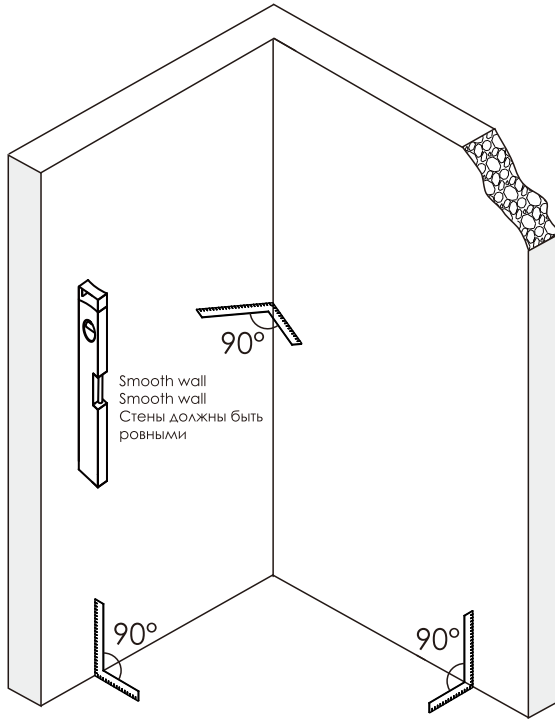

Preparation / Vorbereitung / Подготовка

Tools and materials required / Werkzeuge und Materialien benötigt / Необходимые инструменты и материалы (в комплект не входят)

Сверла: 1/8", 3/16", 1/4"
*Сверла для каменной стены