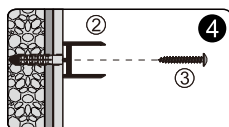

Screwdriver
Schraubendreher
Отвертка

Level
Level
Уровень

Precision knife
Schreibwaren Messer
Канцелярский нож

Silicone
Silikon
Силикон

Drill bits: 1/8", 3/16", 1/4"
*Masconry drill bits
Bohrer: 1/8", 3/16", 1/4"
*für die Steinmauer

Сверла: 1/8", 3/16", 1/4"
*Сверла для каменной стены

Measuring tape
Maßband
Рулетка

Set square
Anschlagwinkel
Угольник

Pencil
Bleistift
Карандаш

Mallet
Mallet
Деревянный молоток

1

Weser 78F
 Video installation guide
 Video-Montageanleitung
 Видеоинструкция по монтажу

Size	x, mm
900	880-920
1000	980-1020

2

5

6

№	pcs Stück шт.	Description/Beschreibung/Наименование
SP1	1	Profile cap / Stecker Profil / Заглушка профиля
SP2	1	Assembled framing side panel 36"/ Montiert framing Seitenteil 36"/ Боковая панель в сборе 36"
SP3	3	Screw cap / Schraubverschluss / Винтовой колпачок
SP4	3	Screw ST4x10 / Linenblechschraube ST4x10 / Саморез ST4x10