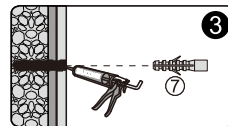

Size	X,mm	Y,mm
900x900	847-887	857-877
1000X1000	947-987	957-977