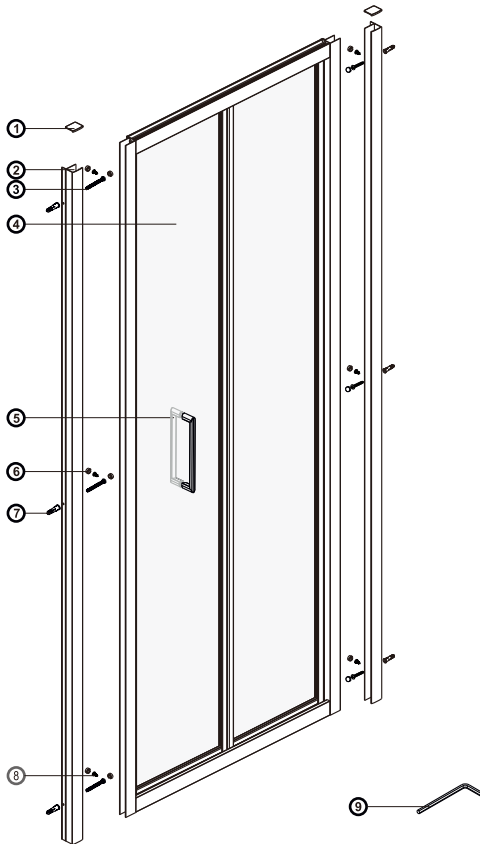

Weser 78F04
Weser 78F12

Weser 78F03
Weser 78F19
Weser 78F18
Weser 78F22

№	pcs Stück шт.	Description/Beschreibung/Наименование
1	2	Profile cap / Stecker Profil / Заглушка профиля
2	2	Wall profile / Wand-Profil / Пристенный профиль
3	6	Screw ST4x30 / Linsenblechschaube ST4x30 / Саморез St4x30
4	1	Moving door / Schiebetür / Раздвижная дверь
5	1	Handle / Türgriffe / Ручка
6	12	Screw cap / Schraubverschluss / Винтовой колпачок
7	6	Wall anchor / Dübel / Дюбель
8	6	Screw M4x10 / Linsenblechschaube M4x10 / Саморез M4x10
9	1	Key kit / Key Kit / Набор ключей

Сверла: 1/8", 3/16", 1/4"
*Сверла для каменной стены

Measuring tape
Maßband
Рулетка

Set square
Anschlagwinkel
Угольник

Pencil
Bleistift
Карандаш

Mallet
Mallet
Деревянный молоток

1

Weser 78F
 Video installation guide
 Video-Montageanleitung
 Видеоинструкция по монтажу

Size	x, mm
900	880-920
1000	980-1020

2

5

6

№	pcs Stück шт.	Description/Beschreibung/Наименование
SP1	1	Profile cap / Stecker Profil / Заглушка профиля
SP2	1	Assembled framing side panel 36"/ Montiert framing Seitenteil 36"/ Боковая панель в сборе 36"
SP3	3	Screw cap / Schraubverschluss / Винтовой колпачок
SP4	3	Screw ST4x10 / Linenblechschraube ST4x10 / Саморез ST4x10

Size	X,mm	Y,mm
900x900	847-887	857-877
1000X1000	947-987	957-977

3

4

5

3mm HSS
Metal drill bit
Metallbohrer
Сверло по металлу

6