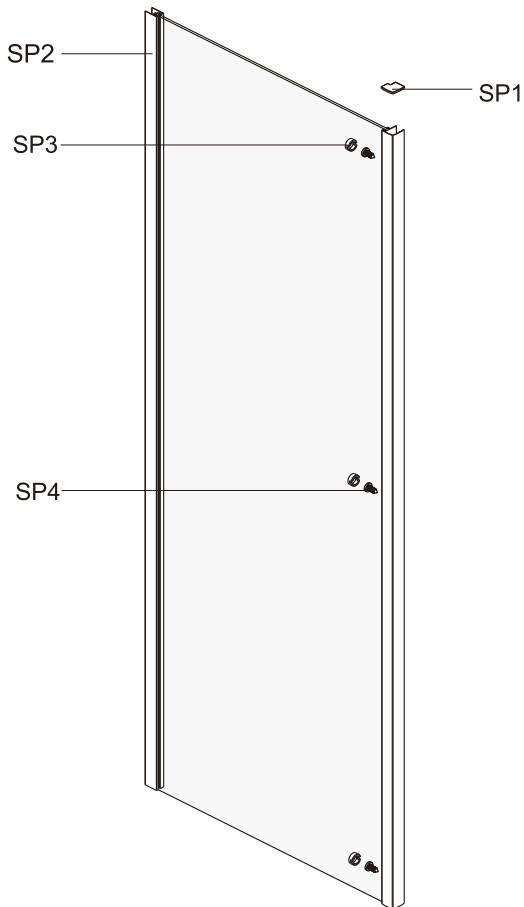

Сверла: 1/8", 3/16", 1/4"
*Сверла для каменной стены

Measuring tape
Maßband
Рулетка

Set square
Anschlagwinkel
Угольник

Pencil
Bleistift
Карандаш

Mallet
Mallet
Деревянный молоток

1

Weser 78F
 Video installation guide
 Video-Montageanleitung
 Видеоинструкция по монтажу

Size	x, mm
900	880-920
1000	980-1020

2

5

6

№	pcs Stück шт.	Description/Beschreibung/Наименование
SP1	1	Profile cap / Stecker Profil / Заглушка профиля
SP2	1	Assembled framing side panel 36"/ Montiert framing Seitenteil 36"/ Боковая панель в сборе 36"
SP3	3	Screw cap / Schraubverschluss / Винтовой колпачок
SP4	3	Screw ST4x10 / Linenblechschraube ST4x10 / Саморез ST4x10

Size	X,mm	Y,mm
900x900	847-887	857-877
1000X1000	947-987	957-977

3

4

5

3mm HSS
Metal drill bit
Metallbohrer
Сверло по металлу

6