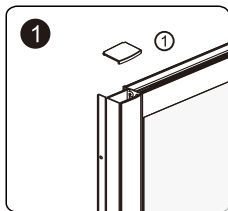

Size	x, mm
900	880-920
1000	980-1020

2

5

6

№	pcs Stück шт.	Description/Beschreibung/Наименование
SP1	1	Profile cap / Stecker Profil / Заглушка профиля
SP2	1	Assembled framing side panel 36"/ Montiert framing Seitenteil 36"/ Боковая панель в сборе 36"
SP3	3	Screw cap / Schraubverschluss / Винтовой колпачок
SP4	3	Screw ST4x10 / Linenblechschraube ST4x10 / Саморез ST4x10