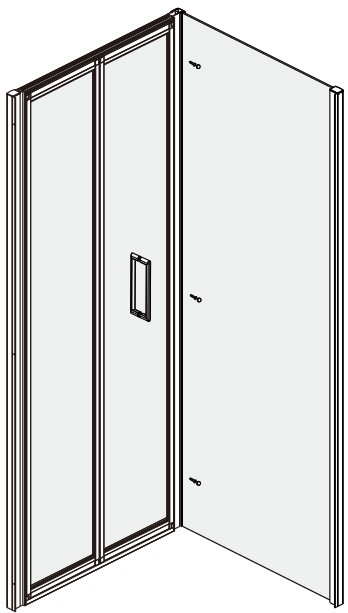

Weser 78F04
Weser 78F12

Weser 78F03
Weser 78F19
Weser 78F18
Weser 78F22

№	pcs Stück шт.	Description/Beschreibung/Наименование
1	2	Profile cap / Stecker Profil / Заглушка профиля
2	2	Wall profile / Wand-Profil / Пристенный профиль
3	6	Screw ST4x30 / Linsenblechschaube ST4x30 / Саморез St4x30
4	1	Moving door / Schiebetür / Раздвижная дверь
5	1	Handle / Türgriffe / Ручка
6	12	Screw cap / Schraubverschluss / Винтовой колпачок
7	6	Wall anchor / Dübel / Дюбель
8	6	Screw M4x10 / Linsenblechschaube M4x10 / Саморез M4x10
9	1	Key kit / Key Kit / Набор ключей

Size	x, mm
900	880-920
1000	980-1020

2

5

6

№	pcs Stück шт.	Description/Beschreibung/Наименование
SP1	1	Profile cap / Stecker Profil / Заглушка профиля
SP2	1	Assembled framing side panel 36"/ Montiert framing Seitenteil 36"/ Боковая панель в сборе 36"
SP3	3	Screw cap / Schraubverschluss / Винтовой колпачок
SP4	3	Screw ST4x10 / Linenblechschraube ST4x10 / Саморез ST4x10

Size	X,mm	Y,mm
900x900	847-887	857-877
1000X1000	947-987	957-977

3

4

5

3mm HSS
Metal drill bit
Metallbohrer
Сверло по металлу

6