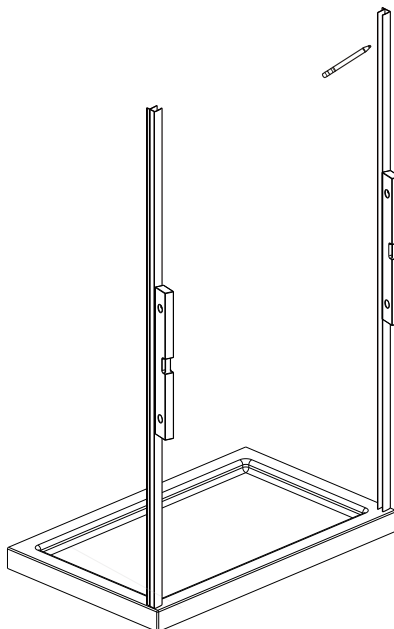

Сверла: 1/8", 3/16", 1/4"
*Сверла для каменной стены

Measuring tape
Maßband
Рулетка

Set square
Anschlagwinkel
Угольник

Pencil
Bleistift
Карандаш

Mallet
Mallet
Деревянный молоток

1

Weser 78F
 Video installation guide
 Video-Montageanleitung
 Видеоинструкция по монтажу

Size	x, mm
900	880-920
1000	980-1020

2

5

6

№	pcs Stück шт.	Description/Beschreibung/Наименование
SP1	1	Profile cap / Stecker Profil / Заглушка профиля
SP2	1	Assembled framing side panel 36"/ Montiert framing Seitenteil 36"/ Боковая панель в сборе 36"
SP3	3	Screw cap / Schraubverschluss / Винтовой колпачок
SP4	3	Screw ST4x10 / Linenblechschraube ST4x10 / Саморез ST4x10

Size	X,mm	Y,mm
900x900	847-887	857-877
1000X1000	947-987	957-977

3

4

5

3mm HSS
Metal drill bit
Metallbohrer
Сверло по металлу

6