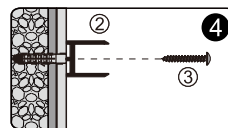

Сверла: 1/8", 3/16", 1/4"
*Сверла для каменной стены

Measuring tape
Maßband
Рулетка

Set square
Anschlagwinkel
Угольник

Pencil
Bleistift
Карандаш

Mallet
Mallet
Деревянный молоток

1

Weser 78F
 Video installation guide
 Video-Montageanleitung
 Видеоинструкция по монтажу

Size	x, mm
900	880-920
1000	980-1020

2

5

6

№	pcs Stück шт.	Description/Beschreibung/Наименование
SP1	1	Profile cap / Stecker Profil / Заглушка профиля
SP2	1	Assembled framing side panel 36"/ Montiert framing Seitenteil 36"/ Боковая панель в сборе 36"
SP3	3	Screw cap / Schraubverschluss / Винтовой колпачок
SP4	3	Screw ST4x10 / Linenblechschraube ST4x10 / Саморез ST4x10

Size	X,mm	Y,mm
900x900	847-887	857-877
1000X1000	947-987	957-977

3

4

5

3mm HSS
Metal drill bit
Metallbohrer
Сверло по металлу

6