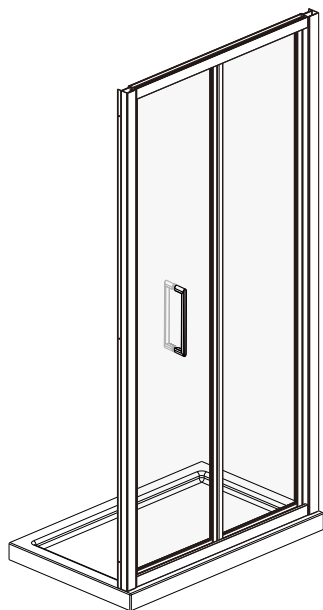

Weser 78F04
Weser 78F12

Weser 78F03
Weser 78F19
Weser 78F18
Weser 78F22

№	pcs Stück шт.	Description/Beschreibung/Наименование
1	2	Profile cap / Stecker Profil / Заглушка профиля
2	2	Wall profile / Wand-Profil / Пристенный профиль
3	6	Screw ST4x30 / Linsenblechschaube ST4x30 / Саморез St4x30
4	1	Moving door / Schiebetür / Раздвижная дверь
5	1	Handle / Türgriffe / Ручка
6	12	Screw cap / Schraubverschluss / Винтовой колпачок
7	6	Wall anchor / Dübel / Дюбель
8	6	Screw M4x10 / Linsenblechschaube M4x10 / Саморез M4x10
9	1	Key kit / Key Kit / Набор ключей

Screwdriver
Schraubendreher
Отвертка

Level
Level
Уровень

Precision knife
Schreibwaren Messer
Канцелярский нож

Silicone
Silikon
Силикон

Drill bits: 1/8", 3/16", 1/4"
*Masconry drill bits
Bohrer: 1/8", 3/16", 1/4"
*für die Steinmauer

Сверла: 1/8", 3/16", 1/4"
*Сверла для каменной стены

Measuring tape
Maßband
Рулетка

Set square
Anschlagwinkel
Угольник

Pencil
Bleistift
Карандаш

Mallet
Mallet
Деревянный молоток

1

Weser 78F
 Video installation guide
 Video-Montageanleitung
 Видеоинструкция по монтажу

Size	x, mm
900	880-920
1000	980-1020

2

5

6

№	pcs Stück шт.	Description/Beschreibung/Наименование
SP1	1	Profile cap / Stecker Profil / Заглушка профиля
SP2	1	Assembled framing side panel 36"/ Montiert framing Seitenteil 36"/ Боковая панель в сборе 36"
SP3	3	Screw cap / Schraubverschluss / Винтовой колпачок
SP4	3	Screw ST4x10 / Linenblechschraube ST4x10 / Саморез ST4x10