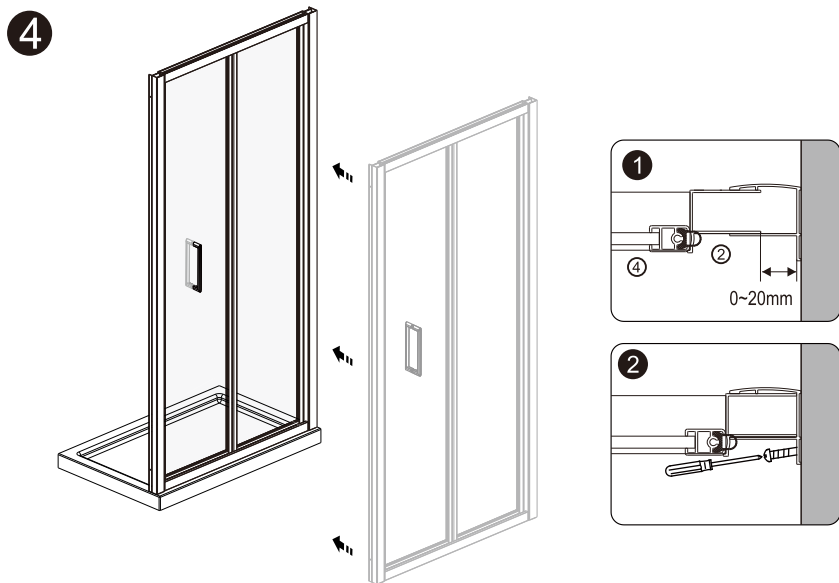

Сверла: 1/8", 3/16", 1/4"
*Сверла для каменной стены

Measuring tape
Maßband
Рулетка

Set square
Anschlagwinkel
Угольник

Pencil
Bleistift
Карандаш

Mallet
Mallet
Деревянный молоток

1

Weser 78F
 Video installation guide
 Video-Montageanleitung
 Видеоинструкция по монтажу

Size	x, mm
900	880-920
1000	980-1020

2

5

6

№	pcs Stück шт.	Description/Beschreibung/Наименование
SP1	1	Profile cap / Stecker Profil / Заглушка профиля
SP2	1	Assembled framing side panel 36"/ Montiert framing Seitenteil 36"/ Боковая панель в сборе 36"
SP3	3	Screw cap / Schraubverschluss / Винтовой колпачок
SP4	3	Screw ST4x10 / Linenblechschraube ST4x10 / Саморез ST4x10