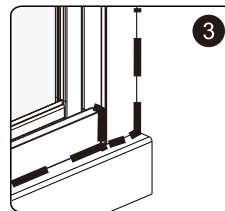

Size	x, mm
900	880-920
1000	980-1020

2

5

6

№	pcs Stück шт.	Description/Beschreibung/Наименование
SP1	1	Profile cap / Stecker Profil / Заглушка профиля
SP2	1	Assembled framing side panel 36"/ Montiert framing Seitenteil 36"/ Боковая панель в сборе 36"
SP3	3	Screw cap / Schraubverschluss / Винтовой колпачок
SP4	3	Screw ST4x10 / Linenblechschraube ST4x10 / Саморез ST4x10