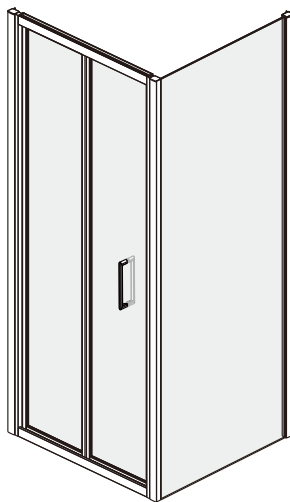

Weser 78F04
Weser 78F12

Weser 78F03
Weser 78F19
Weser 78F18
Weser 78F22

№	pcs Stück шт.	Description/Beschreibung/Наименование
1	2	Profile cap / Stecker Profil / Заглушка профиля
2	2	Wall profile / Wand-Profil / Пристенный профиль
3	6	Screw ST4x30 / Linsenblechschaube ST4x30 / Саморез St4x30
4	1	Moving door / Schiebetür / Раздвижная дверь
5	1	Handle / Türgriffe / Ручка
6	12	Screw cap / Schraubverschluss / Винтовой колпачок
7	6	Wall anchor / Dübel / Дюбель
8	6	Screw M4x10 / Linsenblechschaube M4x10 / Саморез M4x10
9	1	Key kit / Key Kit / Набор ключей

Size	x, mm
900	880-920
1000	980-1020

2

5

6

№	pcs Stück шт.	Description/Beschreibung/Наименование
SP1	1	Profile cap / Stecker Profil / Заглушка профиля
SP2	1	Assembled framing side panel 36"/ Montiert framing Seitenteil 36"/ Боковая панель в сборе 36"
SP3	3	Screw cap / Schraubverschluss / Винтовой колпачок
SP4	3	Screw ST4x10 / Linenblechschraube ST4x10 / Саморез ST4x10