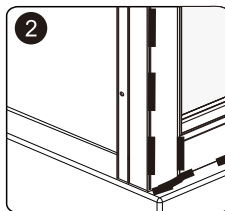

Size	x, mm
900	880-920
1000	980-1020

2

5

6

№	pcs Stück шт.	Description/Beschreibung/Наименование
SP1	1	Profile cap / Stecker Profil / Заглушка профиля
SP2	1	Assembled framing side panel 36"/ Montiert framing Seitenteil 36"/ Боковая панель в сборе 36"
SP3	3	Screw cap / Schraubverschluss / Винтовой колпачок
SP4	3	Screw ST4x10 / Linenblechschraube ST4x10 / Саморез ST4x10