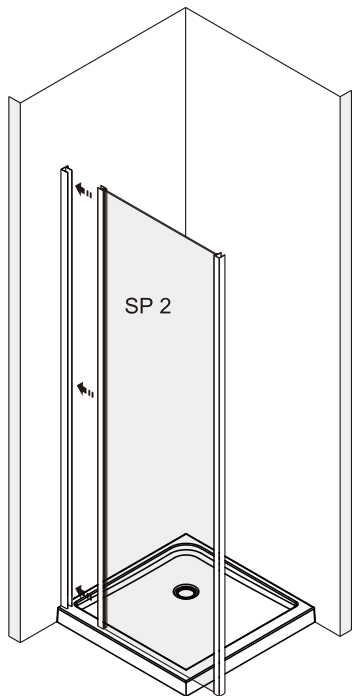

Сверла: 1/8", 3/16", 1/4"
*Сверла для каменной стены

Measuring tape
Maßband
Рулетка

Set square
Anschlagwinkel
Угольник

Pencil
Bleistift
Карандаш

Mallet
Mallet
Деревянный молоток

1

Weser 78F
 Video installation guide
 Video-Montageanleitung
 Видеоинструкция по монтажу

Size	x, mm
900	880-920
1000	980-1020

2

5

6

№	pcs Stück шт.	Description/Beschreibung/Наименование
SP1	1	Profile cap / Stecker Profil / Заглушка профиля
SP2	1	Assembled framing side panel 36"/ Montiert framing Seitenteil 36"/ Боковая панель в сборе 36"
SP3	3	Screw cap / Schraubverschluss / Винтовой колпачок
SP4	3	Screw ST4x10 / Linenblechschraube ST4x10 / Саморез ST4x10

Size	X,mm	Y,mm
900x900	847-887	857-877
1000X1000	947-987	957-977

3

4

5

3mm HSS
Metal drill bit
Metallbohrer
Сверло по металлу

6