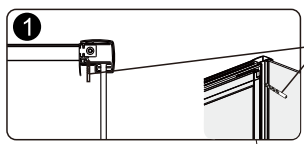

Size	x, mm
900	880-920
1000	980-1020

2

5

6

№	pcs Stück шт.	Description/Beschreibung/Наименование
SP1	1	Profile cap / Stecker Profil / Заглушка профиля
SP2	1	Assembled framing side panel 36"/ Montiert framing Seitenteil 36"/ Боковая панель в сборе 36"
SP3	3	Screw cap / Schraubverschluss / Винтовой колпачок
SP4	3	Screw ST4x10 / Linenblechschraube ST4x10 / Саморез ST4x10

Size	X,mm	Y,mm
900x900	847-887	857-877
1000X1000	947-987	957-977

3

4

5

3mm HSS
Metal drill bit
Metallbohrer
Сверло по металлу

6