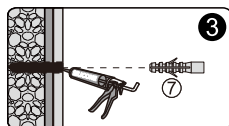

Сверла: 1/8", 3/16", 1/4"
*Сверла для каменной стены

Measuring tape
Maßband
Рулетка

Set square
Anschlagwinkel
Угольник

Pencil
Bleistift
Карандаш

Mallet
Mallet
Деревянный молоток

1

Weser 78F
 Video installation guide
 Video-Montageanleitung
 Видеоинструкция по монтажу

Size	x, mm
900	880-920
1000	980-1020

2

5

6

№	pcs Stück шт.	Description/Beschreibung/Наименование
SP1	1	Profile cap / Stecker Profil / Заглушка профиля
SP2	1	Assembled framing side panel 36"/ Montiert framing Seitenteil 36"/ Боковая панель в сборе 36"
SP3	3	Screw cap / Schraubverschluss / Винтовой колпачок
SP4	3	Screw ST4x10 / Linenblechschraube ST4x10 / Саморез ST4x10