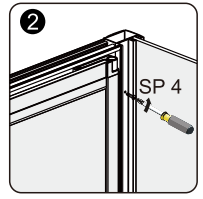

5

3mm HSS
Metal drill bit
Metallbohrer
Сверло по металлу

6