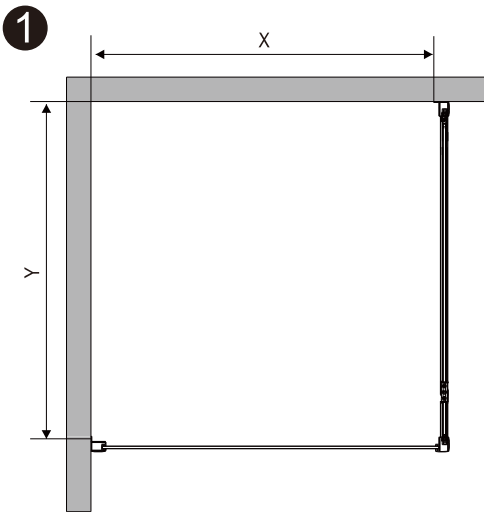

Сверла: 1/8", 3/16", 1/4"
*Сверла для каменной стены

Measuring tape
Maßband
Рулетка

Set square
Anschlagwinkel
Угольник

Pencil
Bleistift
Карандаш

Mallet
Mallet
Деревянный молоток

1

Weser 78F
 Video installation guide
 Video-Montageanleitung
 Видеоинструкция по монтажу

Size	x, mm
900	880-920
1000	980-1020

2

5

6

№	pcs Stück шт.	Description/Beschreibung/Наименование
SP1	1	Profile cap / Stecker Profil / Заглушка профиля
SP2	1	Assembled framing side panel 36"/ Montiert framing Seitenteil 36"/ Боковая панель в сборе 36"
SP3	3	Screw cap / Schraubverschluss / Винтовой колпачок
SP4	3	Screw ST4x10 / Linenblechschraube ST4x10 / Саморез ST4x10

Size	X,mm	Y,mm
900x900	847-887	857-877
1000X1000	947-987	957-977

3

4

5

3mm HSS
Metal drill bit
Metallbohrer
Сверло по металлу

6