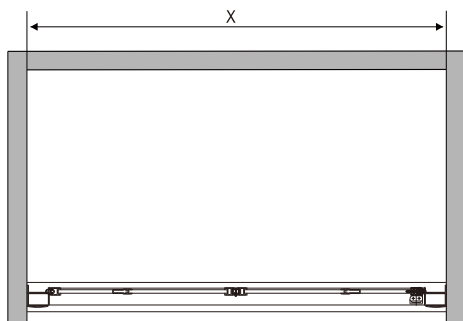

Сверла: 1/8", 3/16", 1/4"
*Сверла для каменной стены

Measuring tape
Maßband
Рулетка

Set square
Anschlagwinkel
Угольник

Pencil
Bleistift
Карандаш

Mallet
Mallet
Деревянный молоток

1

Weser 78F
 Video installation guide
 Video-Montageanleitung
 Видеоинструкция по монтажу

Size	x, mm
900	880-920
1000	980-1020

2

5

6

№	pcs Stück шт.	Description/Beschreibung/Наименование
SP1	1	Profile cap / Stecker Profil / Заглушка профиля
SP2	1	Assembled framing side panel 36"/ Montiert framing Seitenteil 36"/ Боковая панель в сборе 36"
SP3	3	Screw cap / Schraubverschluss / Винтовой колпачок
SP4	3	Screw ST4x10 / Linenblechschraube ST4x10 / Саморез ST4x10

Size	X,mm	Y,mm
900x900	847-887	857-877
1000X1000	947-987	957-977

3

4

5

3mm HSS
Metal drill bit
Metallbohrer
Сверло по металлу

6