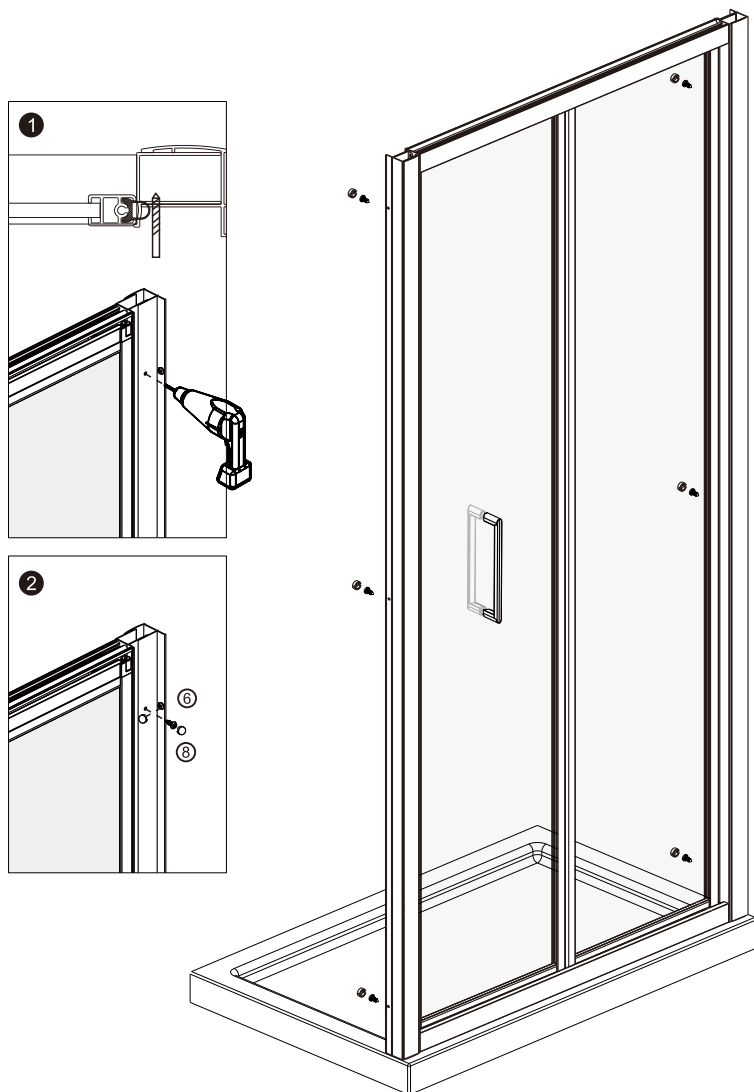

Сверла: 1/8", 3/16", 1/4"
*Сверла для каменной стены

Measuring tape
Maßband
Рулетка

Set square
Anschlagwinkel
Угольник

Pencil
Bleistift
Карандаш

Mallet
Mallet
Деревянный молоток

1

Weser 78F
 Video installation guide
 Video-Montageanleitung
 Видеоинструкция по монтажу

Size	x, mm
900	880-920
1000	980-1020

2

5

6

№	pcs Stück шт.	Description/Beschreibung/Наименование
SP1	1	Profile cap / Stecker Profil / Заглушка профиля
SP2	1	Assembled framing side panel 36"/ Montiert framing Seitenteil 36"/ Боковая панель в сборе 36"
SP3	3	Screw cap / Schraubverschluss / Винтовой колпачок
SP4	3	Screw ST4x10 / Linenblechschraube ST4x10 / Саморез ST4x10