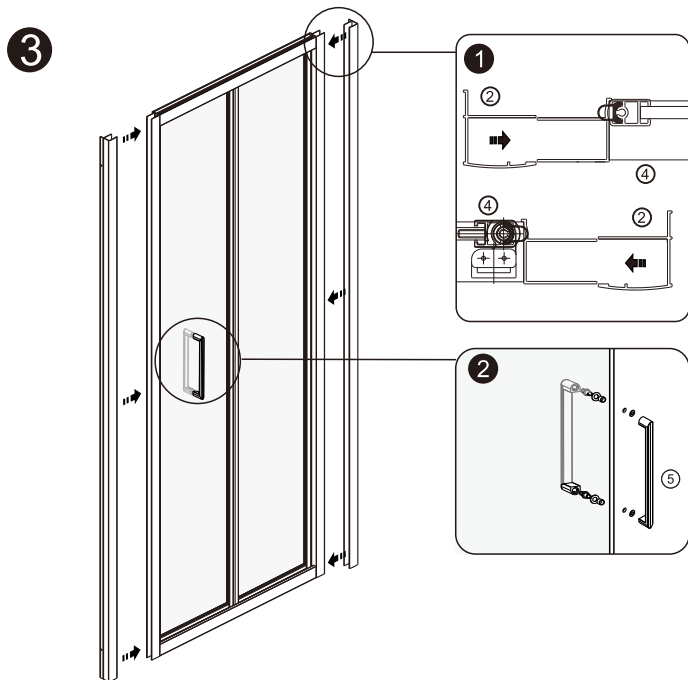

Сверла: 1/8", 3/16", 1/4"
*Сверла для каменной стены

Measuring tape
Maßband
Рулетка

Set square
Anschlagwinkel
Угольник

Pencil
Bleistift
Карандаш

Mallet
Mallet
Деревянный молоток

1

Weser 78F
 Video installation guide
 Video-Montageanleitung
 Видеоинструкция по монтажу

Size	x, mm
900	880-920
1000	980-1020

2

5

6

№	pcs Stück шт.	Description/Beschreibung/Наименование
SP1	1	Profile cap / Stecker Profil / Заглушка профиля
SP2	1	Assembled framing side panel 36"/ Montiert framing Seitenteil 36"/ Боковая панель в сборе 36"
SP3	3	Screw cap / Schraubverschluss / Винтовой колпачок
SP4	3	Screw ST4x10 / Linenblechschraube ST4x10 / Саморез ST4x10