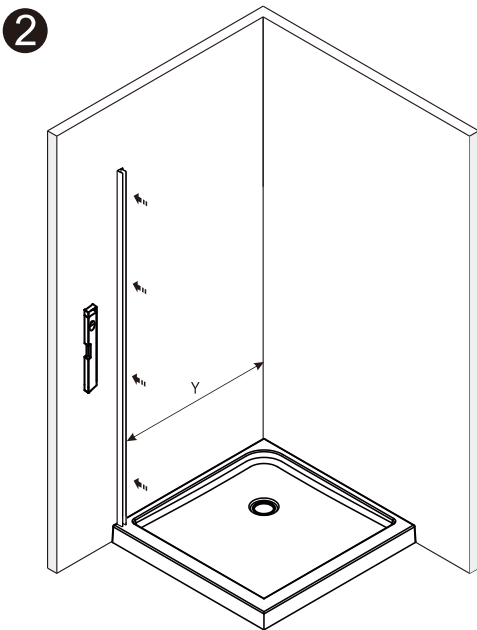

Сверла: 1/8", 3/16", 1/4"
*Сверла для каменной стены

Measuring tape
Maßband
Рулетка

Set square
Anschlagwinkel
Угольник

Pencil
Bleistift
Карандаш

Mallet
Mallet
Деревянный молоток

1

Weser 78F
 Video installation guide
 Video-Montageanleitung
 Видеоинструкция по монтажу

Size	x, mm
900	880-920
1000	980-1020

2

5

6

№	pcs Stück шт.	Description/Beschreibung/Наименование
SP1	1	Profile cap / Stecker Profil / Заглушка профиля
SP2	1	Assembled framing side panel 36"/ Montiert framing Seitenteil 36"/ Боковая панель в сборе 36"
SP3	3	Screw cap / Schraubverschluss / Винтовой колпачок
SP4	3	Screw ST4x10 / Linenblechschraube ST4x10 / Саморез ST4x10

Size	X,mm	Y,mm
900x900	847-887	857-877
1000X1000	947-987	957-977

3

4

5

3mm HSS
Metal drill bit
Metallbohrer
Сверло по металлу

6